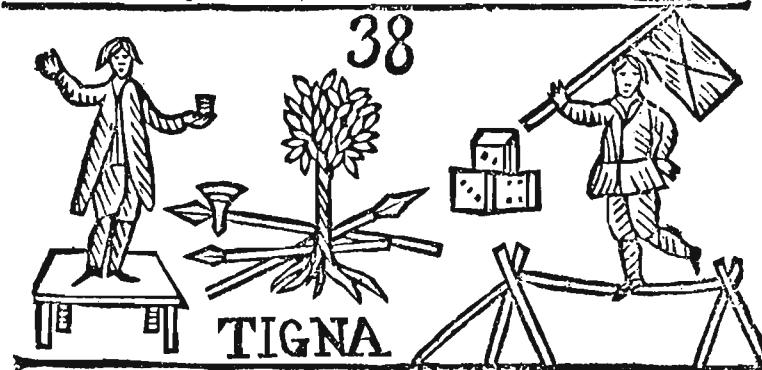

BUSCAGLIA

CRISTALLI

MEDICO

STRACHINI FUMO

41 BOTTEGA DA CAFFEE E SUOI VASI

SALASSI

NATA PEPE

CARNOVALE