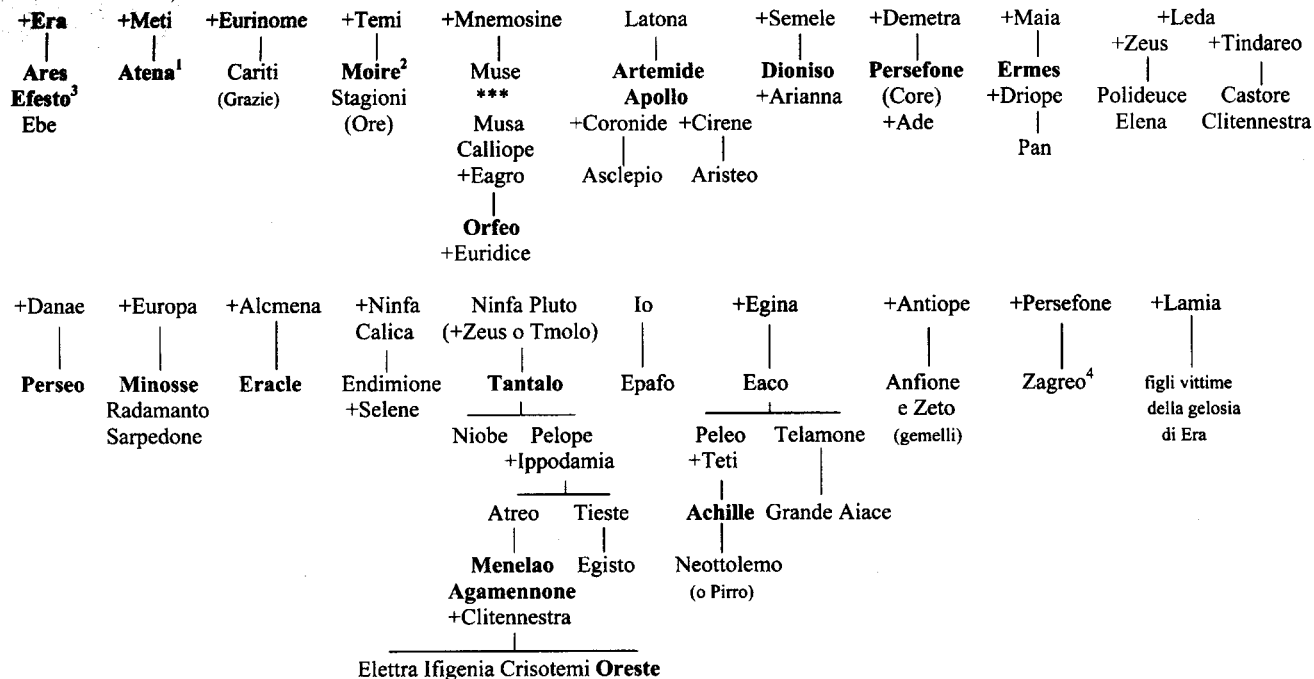

GEA + URANO

ECATONCHIRI
(Briareo Gige Cotto)

CICLOPI
(Bronte Sterope Arge)

dalle gocce di sangue
cadute su Madre Terra

Erinni
Giganti
Ninfe Meliadi

dalla schiuma marina
(fecondata dai
genitali di Urano)

AFRODITE
+Ares +Anchise
Armonia Enea

TITANI

Tav. I - Gea, Urano ed i loro discendenti

ZEUS

¹ nata dalla testa di Zeus

² dee del fato: Cloto Lachesi Atropo, secondo alcuni figlie di Erebo e della Notte

³ nato da Era per partenogenesi

⁴ questo mito fa parte della tradizione orfica; Zagreo si identificherebbe con Dioniso

POSIDONE

I figli del Mare

Tav. III - Posidone ed i figli del Mare