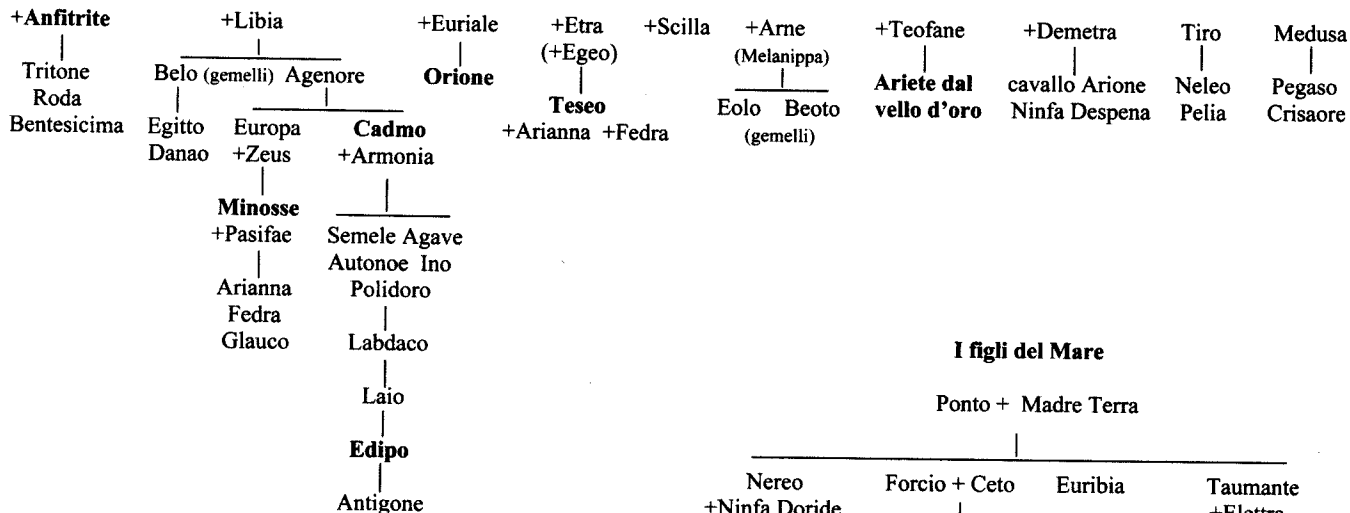

GEA + URANO

ECATONCHIRI
(Briareo Gige Cotto)

CICLOPI
(Bronte Sterope Arge)

dalle gocce di sangue
cadute su Madre Terra

Erinni
Giganti
Ninfe Meliadi

dalla schiuma marina
(fecondata dai
genitali di Urano)

AFRODITE
+Ares +Anchise
Armonia Enea

TITANI

Tav. I - Gea, Urano ed i loro discendenti

ZEUS

¹ nata dalla testa di Zeus

² dee del fato: Cloto Lachesi Atropo, secondo alcuni figlie di Erebo e della Notte

³ nato da Era per partenogenesi

⁴ questo mito fa parte della tradizione orfica; Zagreo si identificherebbe con Dioniso

POSIDONE

I figli del Mare

Tav. III - Posidone ed i figli del Mare