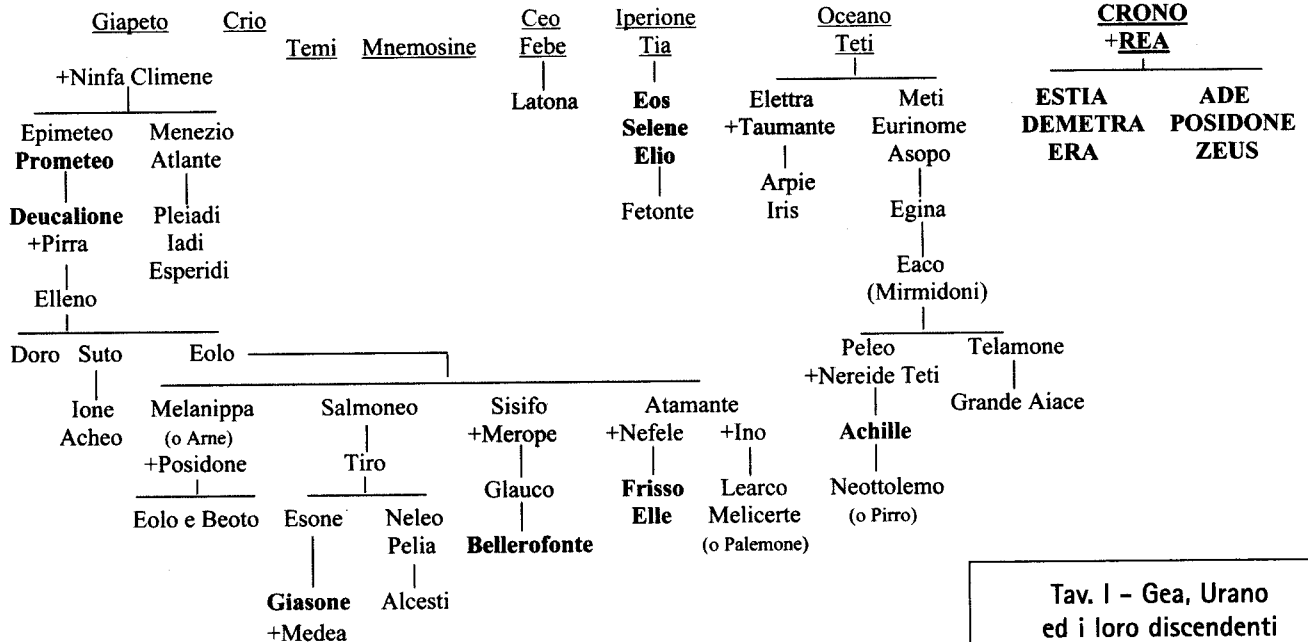

GEA + URANO

ECATONCHIRI
(Briareo Gige Cotto)

CICLOPI
(Bronte Sterope Arge)

dalle gocce di sangue
cadute su Madre Terra

Erinni
Giganti
Ninfe Meliadi

dalla schiuma marina
(fecondata dai
genitali di Urano)

AFRODITE
+Ares +Anchise
Armonia Enea

TITANI

Tav. I - Gea, Urano ed i loro discendenti

ZEUS

¹ nata dalla testa di Zeus

² dee del fato: Cloto Lachesi Atropo, secondo alcuni figlie di Erebo e della Notte

³ nato da Era per partenogenesi

⁴ questo mito fa parte della tradizione orfica; Zagreo si identificherebbe con Dioniso

POSIDONE

I figli del Mare

Tav. III - Posidone ed i figli del Mare