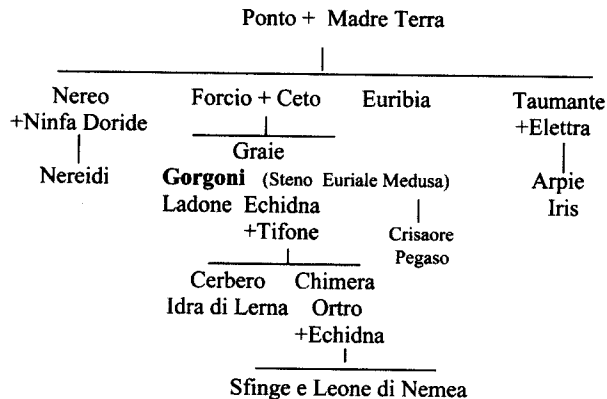

GEA + URANO

ECATONCHIRI
(Briareo Gige Cotto)

CICLOPI
(Bronte Sterope Arge)

dalle gocce di sangue
cadute su Madre Terra

Erinni
Giganti
Ninfe Meliadi

dalla schiuma marina
(fecondata dai
genitali di Urano)

AFRODITE
+Ares +Anchise
Armonia Enea

TITANI

Tav. I - Gea, Urano ed i loro discendenti

ZEUS

¹ nata dalla testa di Zeus

² dee del fato: Cloto Lachesi Atropo, secondo alcuni figlie di Erebo e della Notte

³ nato da Era per partenogenesi

⁴ questo mito fa parte della tradizione orfica; Zagreo si identificherebbe con Dioniso

POSIDONE

I figli del Mare

Tav. III - Posidone ed i figli del Mare